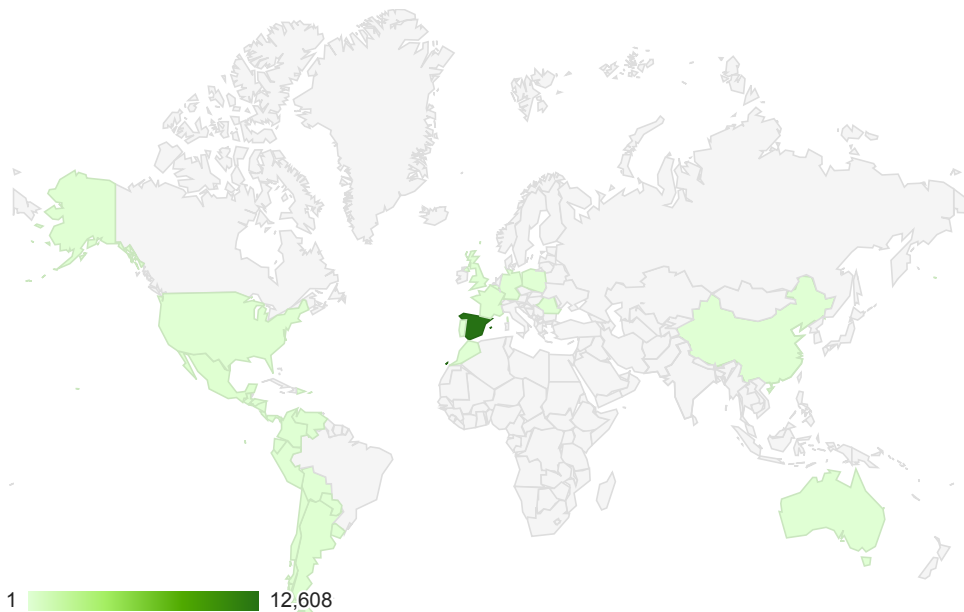

Ubicación

% de visitas: 100,00%

Gráfico de visitas por ubicación

Uso del sitio

Visitas 13.104 % del total: 100,00% (13.104)	Páginas / Visita 4,78 Promedio del sitio: 4,78 (0,00%)	Duración media de la visita 01:25:25 Promedio del sitio: 01:25:25 (0,00%)	Porcentaje de visitas nuevas 53,30% Promedio del sitio: 53,30% (0,00%)	Porcentaje de rebote 21,10% Promedio del sitio: 21,10% (0,00%)
---	---	--	---	---

Pais/territorio	Visitas	Páginas / Visita	Duración media de la visita	Porcentaje de visitas nuevas	Porcentaje de rebote
1. Spain	12.608	4,90	01:28:26	71,97%	19,57%
2. Mexico	99	1,66	00:00:15	100,00%	66,67%
3. Argentina	80	1,65	00:00:28	100,00%	58,75%
4. (not set)	50	2,08	00:51:52	100,00%	54,00%
5. Colombia	41	1,51	00:00:04	100,00%	58,54%
6. Chile	35	1,54	00:28:48	100,00%	68,57%
7. France	33	2,27	00:18:00	100,00%	54,55%
8. United States	25	1,52	00:00:02	100,00%	52,00%
9. Peru	18	1,39	00:00:00	100,00%	61,11%
10. Venezuela	18	1,61	00:00:08	94,44%	55,56%
11. Ecuador	16	1,81	00:00:48	100,00%	56,25%
12. Uruguay	13	1,15	00:00:00	100,00%	84,62%
13. United Kingdom	10	3,00	00:02:42	90,00%	50,00%
14. Costa Rica	9	1,11	00:00:33	100,00%	88,89%
15. Germany	5	1,80	00:01:00	100,00%	60,00%
16. Portugal	5	2,40	00:00:19	100,00%	40,00%
17. Guatemala	4	2,25	00:00:20	100,00%	50,00%
18. Bolivia	3	1,67	00:00:00	100,00%	33,33%
19. Dominican Republic	3	1,00	00:00:00	100,00%	100,00%
20. Morocco	3	8,33	00:07:27	66,67%	0,00%